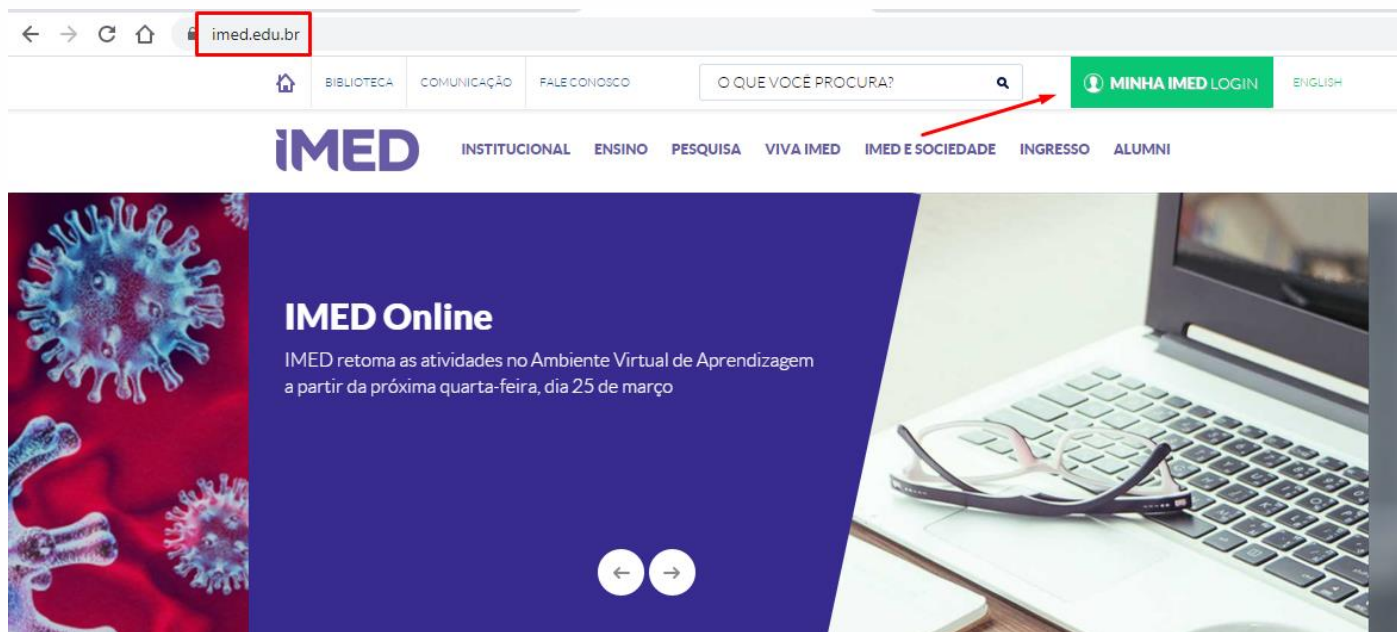

1. Como localizar as aulas disponibilizadas pelo professor no Portal AVA?

1.1 – Realizar o acesso ao site: imed.edu.br e após clicar em “Minha IMED Login”

Figura 1 – Acesso ao site imed.edu.br

1.2 Clicar em “Acesso AVA”

Figura 2 – Acesso AVA

1.3 Na tela de login, deverá inserir o usuário e senha. E após clicar no botão “Entrar”.

O usuário é o número de matrícula (RA – Registro Acadêmico).

Figura 3 – Login e Senha

1.4 Após inserir os dados corretos para acesso, estará logado no Portal AVA.

Figura 4 – Acesso Portal Minha AVA

1.5 Acessando a disciplina, dentro de Cursos e após clicando em tópicos estará disponibilizado o link com acesso a aula.

Página Inicial / Meu Curso

2020.1_ENGM1M*_CÁLCULO